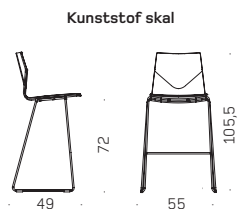

Kunststof skal

13910

Fuldpolstringer:

2 Fame, Atlantic, Pixel, Polo, Fighter

4.027,-

3.271,-

3.406,-

3 Gaja, Remix, Europost 2, Sudden

4.082,-

3.326,-

3.461,-

4 Scuba, Boss

4.142,-

3.386,-

3.521,-

5 Hallingdal, Bass3

4.199,-

3.443,-

3.577,-

6 Highfield, Steelcut trio 2, Divina Melange, Alloy, Minimal, Balder

4.256,-

3.500,-

3.635,-

7 Tundra, Comfort

4.314,-

3.558,-

3.693,-

8 Divina, Sort læder

4.317,-

3.561,-

3.695,-

10 Læder (alle andre farver i kvalitet Sydney)

4.431,-

3.675,-

3.809,-

20 Stripes, Millerstripes

5.222,-

4.466,-

4.601,-