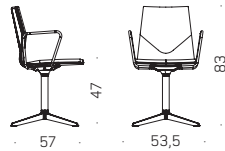

FOUR CAST EVO KUNSTSTOFSKAL

- Drejbar med vip i sæde/ryg
- Super siddekomfort
- Armlæn med indlagt læder
- Return
- Option gaslift og hjul
- Sammenhængende design med øvrige Four Cast modeller

← →

14463

14473

Stol, stel i aluminium, armlæn i krom

Stol med armlæn, sædepolstring

	Return	Hjul Uden return	Gas + Hjul Uden return Sædehøjde 47-54cm	Return	Hjul Uden return	Gas + Hjul Uden return Sædehøjde 47-54cm
2 Fame, Atlantic, Pixel, Polo, Fighter	5.588,-	5.987,-	6.641,-	5.722,-	6.122,-	6.775,-
3 Gaja, Remix, Europost 2, Sudden	5.643,-	6.042,-	6.696,-	5.777,-	6.177,-	6.830,-
4 Scuba, Boss	5.703,-	6.103,-	6.756,-	5.837,-	6.237,-	6.891,-
5 Hallingdal, Bass3	5.759,-	6.159,-	6.812,-	5.894,-	6.294,-	6.947,-
6 Highfield, Steelcut trio 2, Divina Melange, Minimal, Balder	5.817,-	6.217,-	6.870,-	5.951,-	6.351,-	7.005,-
7 Tundra, Comfort	5.875,-	6.274,-	6.928,-	6.009,-	6.409,-	7.062,-
8 Divina, Sort læder	5.877,-	6.277,-	6.930,-	6.012,-	6.411,-	7.122,-
10 Læder (alle andre farver i kvalitet Sydney)	5.991,-	6.391,-	7.044,-	6.126,-	6.525,-	7.237,-
20 Stripes, Millerstripes	6.783,-	7.183,-	7.836,-	6.917,-	7.317,-	8.028,-