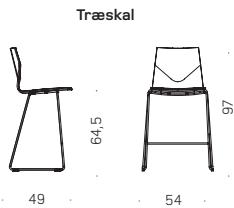

Træskal

13800