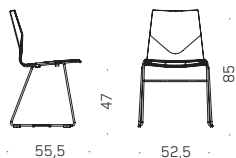

Sort Natur
Birk Finer Kunststof Kunststof

Træskal

13200

Stol, stabelbar, krom stel

2.601,- 1.845,- 1.980,-

13220

Sædepolstringer:

2 Fame, Atlantic, Pixel, Polo, Fighter	3.370,-	2.614,-	2.748,-
3 Gaja, Remix, Europost 2, Sudden	3.425,-	2.669,-	2.803,-
4 Scuba, Boss	3.485,-	2.729,-	2.864,-
5 Hallingdal, Bass3	3.541,-	2.785,-	2.920,-
6 Highfield, Steelcut trio 2, Divina Melange, Alloy, Minimal, Balder	3.599,-	2.843,-	2.978,-
7 Tundra, Comfort	3.657,-	2.901,-	3.035,-
8 Divina, Sort læder	3.659,-	2.903,-	3.038,-
10 Læder (alle andre farver i kvalitet Sydney)	3.773,-	3.017,-	3.152,-
20 Stripes, Millerstripes	4.565,-	3.809,-	3.944,-

Polster skal

TILBEHØR

Tillæg for Gribehul kun på kunststof og træskaller.

106,-

13269

Bøjlekobling, ved kobling har stolene en samlet bredde 53,5 cm c/c

233,-

13299-107-99