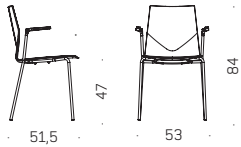

Sort Natur
Birk Finer Kunststof Kunststof

Træskal

12600

Stol, stabelbar, krom stel

3.035,- 2.279,- 2.415,-

12620

Sædepolstringer:

2 Fame, Atlantic, Pixel, Polo, Fighter	3.804,-	3.048,-	3.184,-
3 Gaja, Remix, Europost 2, Sudden	3.859,-	3.103,-	3.239,-
4 Scuba, Boss	3.919,-	3.163,-	3.299,-
5 Hallingdal, Bass3	3.976,-	3.220,-	3.356,-
6 Highfield, Steelcut trio 2, Divina Melange, Alloy, Minimal, Balder	4.033,-	3.277,-	3.413,-
7 Tundra, Comfort	4.091,-	3.335,-	3.471,-
8 Divina, Sort læder	4.094,-	3.338,-	3.473,-
10 Læder (alle andre farver i kvalitet Sydney)	4.208,-	3.452,-	3.588,-
20 Stripes, Millerstripes	4.999,-	4.244,-	4.379,-