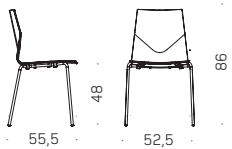

Polster skal

TILBEHØR

Tillæg for Gribehul kun på kunststof og træskaller.

106,-

12599-000-99

Koblingsbeslag til Four Cast Four ,
Kan eftermonteres, samlet bredde for koblet stol 51,5 cm c/c

231,-

12599-101-99

Sækkevogn til Four Cast Four. Stabler 10 stk på gulv uden polster og 8 stk med polster.

2.883,-

12599-107-99

Stolevogn til Four Cast Four 20 stk .uden polster: L:100,7 x B:66,2 x H:173 cm. Højde er incl. stole