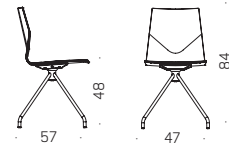

13020

Sædepolstringer:

2 Fame, Atlantic, Pixel, Polo, Fighter

3.818,-

3062

3197

3 Gaja, Remix, Europost 2, Sudden

3.873,-

3117

3252

4 Scuba, Boss

3.933,-

3178

3312

5 Hallingdal, Bass3

3.990,-

3234

3368

6 Highfield, Steelcut trio 2, Divina Melange, Alloy, Minimal, Balder

4.047,-

3292

3426

7 Tundra, Comfort

4.105,-

3349

3484

8 Divina, Sort læder

4.108,-

3352

3486

10 Læder (alle andre farver i kvalitet Sydney)

4.222,-

3466

3600

20 Stripes, Millerstripes

5.014,-

4258

4392

Kunststof skal

13010

Fuldpolstringer:

2 Fame, Atlantic, Pixel, Polo, Fighter

3.908,-

3 Gaja, Remix, Europost 2, Sudden

4.028,-

4 Scuba, Boss

4.162,-

5 Hallingdal, Bass3

4.287,-

6 Highfield, Steelcut trio 2, Divina Melange, Minimal, Balder

4.414,-

7 Tundra, Comfort

4.541,-

8 Divina, Sort læder

4.539,-

10 Læder (alle andre farver i kvalitet Sydney)

4.847,-

20 Stripes, Millerstripes

6.162,-

Polster skal