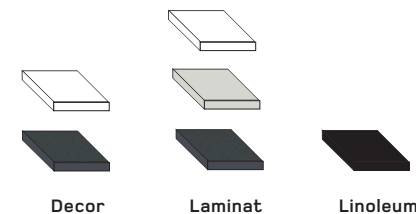

Model

FOUR STANDING

- Super stabilt højbord med ben i krom
- Option, med 2 integrerede hjul
- Sammenhængende design med Learning, Eating og Meeting borderne
- Stel kan leveres i krom, sort eller hvid strukturlak.

DECOR 19 mm bordplade med støddabsorberende ABS kant.

LAMINAT 21 mm bordplade med støddabsorberende ABS kant.

Hvid F2255 kant i hvid

Antracit F503ST2 kant i antracit

Silver F509ST2 kant i silver

LINOLEUM 21 mm

Sort kant sort linoleum

Bord, stel krom, eller sort og hvid strukturlak

	12320	Bord 140x60 cm. Højde 103 cm. Krom	6.729,-	7.623,-	9.347,-
140 x 60	12325	Bord 140x60 cm. Højde 90 cm. Krom	6.729,-	7.623,-	9.347,-
	12380	Bord 140x80 cm. Højde 103 cm. Krom	8.692,-	9.815,-	11.345,-
140 x 80	12385	Bord 140x80 cm. Højde 90 cm. Krom	8.692,-	9.815,-	11.345,-
	12310	Bord 180x60 cm. Højde 103 cm. Krom	7.565,-	8.694,-	10.454,-
180 x 60	12315	Bord 180x60 cm. Højde 90 cm. Krom	7.565,-	8.694,-	10.454,-
	12390	Bord 180x80 cm. Højde 103 cm. Krom	8.859,-	10.047,-	11.709,-
180 x 80	12395	Bord 180x80 cm. Højde 90 cm. Krom	8.859,-	10.047,-	11.709,-
	123C0	Bord Ø 120 cm. Højde 103 cm. Krom	9.001,-	9.465,-	11.375,-
Ø. 120	123C0	Bord Ø 120 cm. Højde 90 cm. Krom	9.001,-	9.465,-	11.375,-
		Tillæg for 2 integrerede hjul			340,-
		Tillæg for sort eller hvid strukturlak. Vær opmærksom på vores garantibestemmelser.			122,-

Andre størrelser og overflader kan leveres på forespørgsel