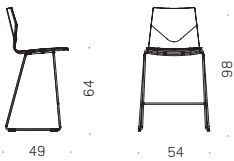

Kunststof skal

13810