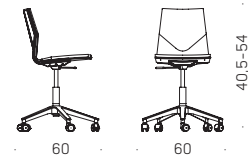

Model

FOUR CAST WHEELER BASIC – Uden flydende vip

- Gaspatron, vandring 405mm - 540mm
- Super siddekomfort
- Sort understel m.hjul
- Kan ophænges på bord uden ophængsbelag