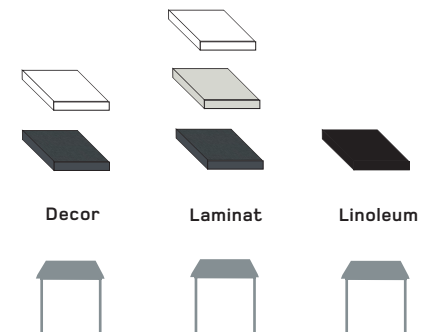

Model

FOUR EATING T-FOD | LIGE BEN

- Multifunktionelt kantinebord med stel (Ø32mm) i krom
- Med 2 integrerede hjul
- Foldbart af en person uden løft og brug af værktøj
- Option, kabelkasser og stoleophæng
- Sammenhængende design med Learning, Meeting og Standing borde
- Fås også til udendørs brug med lige ben (S.23)
- Bordhøjde 72,5 cm

Bord, krom stel

80 x 80

120E0

Bord 80 x 80 cm. (stoleophæng 2 pr. bord) BEMÆRK forskellig bredde bengavl.

4.196,-

4.883,-

5.421,-

120 x 80

12000

Bord 120 x 80 cm. (stoleophæng 4 pr. bord)

4.028,-

4.852,-

6.575,-

140 x 80

12050

Bord 140 x 80 cm. (stoleophæng 4 pr. bord)

4.352,-

5.403,-

7.233,-

160 x 80

12040

Bord 160 x 80 cm. (stoleophæng 4 pr. bord)

4.706,-

5.782,-

7.367,-

180 x 80

12010

Bord 180 x 80 cm. (stoleophæng 6 pr. bord)

4.710,-

5.819,-

7.385,-

180 x 90

12090

Bord 180 x 90 cm.

4.812,-

5.991,-

7.576,-

12020

Bord Ø 120 cm. Folde stel.
Kan ikke monteres med stoleophæng

4.559,-

6.177,-

8.486,-

12021

Bord Ø 120 cm.
Ikke sammenfoldeligt, med 2 intgr.hjul (stoleophæng 4 pr. bord)

4.206,-

5.825,-

7.480,-

Ø 120

Andre størrelser og overflader kan leveres på forespørgsel