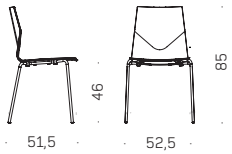

Kunststof skal