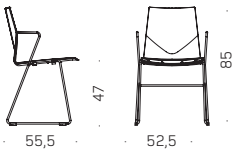

Polster skal

TILBEHØR

Tillæg for Gribehul kun på kunststof og træskaller.

106,-

13369

Bøjlekobling, ved kobling har stolene en samlet bredde 53,5 cm c/c

233,-

13299-107-99