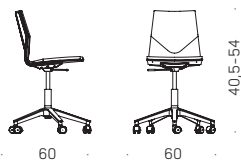

14874

Sædepolstringer:

2 Fame, Atlantic, Pixel, Polo, Fighter

2.958,-

3.093,-

3 Gaja, Remix, Europost 2, Sudden

3.014,-

3.148,-

4 Scuba, Boss

3.074,-

3.208,-

5 Hallingdal, Bass3

3.130,-

3.265,-

8 Divina, Sort læder

3.306,-

3.440,-

14815

Fuldpolstringer:

2 Fame, Atlantic, Pixel, Polo, Fighter

3.804,-

3 Gaja, Remix, Europost 2, Sudden

3.924,-

Tillæg for Alu fodkryds

370,-

Tillæg for Gribehul kun på kunststof og træskaller.

106,-

Wheeler leveres som standard med bløde baner. Glidere samme pris som ved hjul.