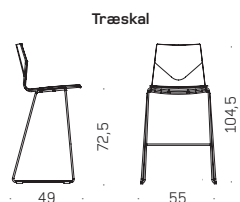

FOUR CAST HIGH

Til bordhøjde 103 cm

- Stabelbar
- Super siddekomfort
- Sammenhængende design med øvrige Four Cast modeller

Træskal

13900

Stol, stabelbar, krom stel

Sort Natur
Birk Finer

Kunststof