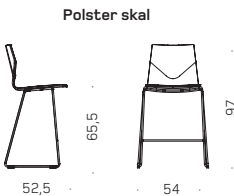

160,-

Tillæg for satinkrom

401,-

Tillæg for Gribehul kun på kunststof og træskaller.

106,-

Model

FOUR CAST COUNTER

Til bordhøjde 90 cm

- Stabelbar
- Super siddekomfort
- Sammenhængende design med øvrige Four Cast modeller

Træskal

13800

Kunststof skal

13810

Polster skal

13299-005-99

Stol, stabelbar, krom stel