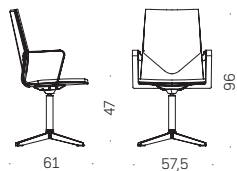

FOUR CAST XL PLUS

- Med vip i sæde/ryg (kan fravælges)
- Super siddekomfort
- Return
- Option, med gaslift og hjul
- Sammenhængende design med øvrige Four Cast modeller

← →

13531

Stol med armlæn, fuldpolstret, stel i aluminium

	Return	Hjul Uden Return	Gas + Hjul Uden Return Sædehøjde (43-56cm)
2 Fame, Atlantic, Pixel, Polo, Fighter	10.031,-	10.431,-	11.084,-
3 Gaja, Remix, Europost 2, Sudden	10.297,-	10.697,-	11.351,-
4 Scuba, Boss	10.591,-	10.991,-	11.644,-
5 Hallingdal, Bass3	10.870,-	11.270,-	11.923,-
6 Highfield, Steelcut trio 2, Divina Melange, Minimal, Balder	11.151,-	11.550,-	12.204,-
7 Tundra, Comfort	11.430,-	11.830,-	12.483,-
8 Divina, Sort læder	11.711,-	12.110,-	12.764,-
10 Læder (alle andre farver i kvalitet Sydney)	12.271,-	12.670,-	13.324,-
20 Stripes, Millerstripes	15.266,-	15.666,-	16.319,-