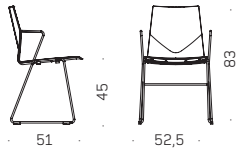

Træskal

13320

Sædepolstringer:

2 Fame, Atlantic, Pixel, Polo, Fighter	3.805,-	3.049,-	3.184,-
3 Gaja, Remix, Europost 2, Sudden	3.860,-	3.104,-	3.239,-
4 Scuba, Boss	3.921,-	3.165,-	3.299,-
5 Hallingdal, Bass3	3.977,-	3.221,-	3.356,-
6 Highfield, Steelcut trio 2, Divina Melange, Alloy, Minimal, Balder	4.035,-	3.279,-	3.413,-
7 Tundra, Comfort	4.092,-	3.336,-	3.471,-
8 Divina, Sort læder	4.095,-	3.339,-	3.473,-
10 Læder (alle andre farver i kvalitet Sydney)	4.209,-	3.453,-	3.588,-
20 Stripes, Millerstripes	5.001,-	4.245,-	4.379,-

13310

Fuldpolstringer:

2 Fame, Atlantic, Pixel, Polo, Fighter	3.895,-		
3 Gaja, Remix, Europost 2, Sudden	4.015,-		
4 Scuba, Boss	4.149,-		
5 Hallingdal, Bass3	4.274,-		
6 Highfield, Steelcut trio 2, Divina Melange, Minimal, Balder	4.401,-		
7 Tundra, Comfort	4.528,-		
8 Divina, Sort læder	4.527,-		
10 Læder (alle andre farver i kvalitet Sydney)	4.834,-		
20 Stripes, Millerstripes	6.149,-