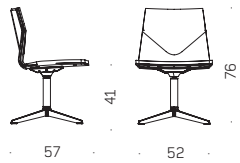

122,-

XL Plus leveres som standard med bløde baner.

Model

FOUR CAST LOUNGE

- Med vip i sæde/ryg (kan fravælges)
- Super siddekomfort
- Return
- Sammenhængende design med øvrige Four Cast modeller

Return

13611