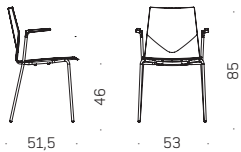

Kunststof skal

12610

Fuldpolstringer:

2 Fame, Atlantic, Pixel, Polo, Fighter	3.894,-		
3 Gaja, Remix, Europost 2, Sudden	4.014,-		
4 Scuba, Boss	4.147,-		
5 Hallingdal, Bass3	4.273,-		
6 Highfield, Steelcut trio 2, Divina Melange, Minimal, Balder	4.400,-		
7 Tundra, Comfort	4.527,-		
8 Divina, Sort læder	4.525,-		
10 Læder (alle andre farver i kvalitet Sydney)	4.833,-		
20 Stripes, Millerstripes	6.147,-