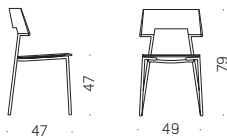

Model

FOUR SPRING

- Stabelbar
- God siddekomfort
- Kan hænge direkte på borde uden ophæng

Bøg finer
Sort laminat
Grå laminat

Hvid laminat
Ahorn finer

Krom

Krom

4S-00

Stol, krom

2.161,-

2.440,-

4S-20

Stol med flad sædepolstring

2 Fame, Atlantic, Pixel, Polo, Fighter

2.632,-

2.761,-

3 Gaja, Remix, Europost 2, Sudden

2.770,-

2.899,-

4 Scuba, Boss

2.852,-

2.981,-

8 Divina, Sort læder

3.230,-

3.359,-

4S-30

Stol med kasse sædepolstring

2 Fame, Atlantic, Pixel, Polo, Fighter

2.948,-

2.996,-

3 Gaja, Remix, Europost 2, Sudden

3.103,-

3.151,-

4 Scuba, Boss

3.193,-

3.241,-

8 Divina, Sort læder

3.613,-

3.661,-

4S-40

Stol med armlæn, krom

Armstol, stabelbar

2.599,-

2.901,-

4S-50

Stol med armlæn og flad sædepolstring

2 Fame, Atlantic, Pixel, Polo, Fighter

2.913,-

3.027,-

3 Gaja, Remix, Europost 2, Sudden

3.052,-

3.167,-

4 Scuba, Boss

3.133,-

3.247,-

8 Divina, Sort læder

3.511,-

3.625,-

4S-60

Stol med armlæn og kasse sædepolstring

2 Fame, Atlantic, Pixel, Polo, Fighter

3.216,-

3.330,-

3 Gaja, Remix, Europost 2, Sudden

3.370,-

3.484,-

4 Scuba, Boss

3.458,-

3.572,-

8 Divina, Sort læder

3.881,-

3.995,-

47

49

47

67

56,5