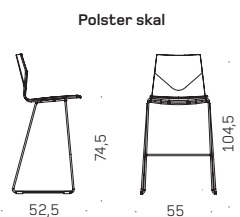

Polster skal

13299-005-99

Filtglidere til Four Cast High

122,-

Tillæg for sort eller hvid strukturlak. Vær opmærksom på vores garantibestemmelser.

160,-

Tillæg for satinkrom

401,-

Tillæg for Gribehul kun på kunststof og træskaller.

106,-