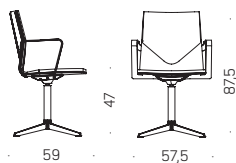

FOUR CAST XL

- Med vip i sæde/ryg (kan fravælges)
- Super siddekomfort
- Return
- Option, med gaslift og hjul
- Sammenhængende design med øvrige Four Cast modeller

↔

13511

Stol med armlæn, fuldpolstret, stel i aluminium

	Return	Hjul Uden Return	Gas + Hjul Uden Return Sædehøjde 43-56cm
2 Fame, Atlantic, Pixel, Polo, Fighter	9.516,-	9.916,-	10.569,-
3 Gaja, Remix, Europost 2, Sudden	9.782,-	10.182,-	10.836,-
4 Scuba, Boss	10.076,-	10.476,-	11.129,-
5 Hallingdal, Bass3	10.355,-	10.755,-	11.408,-
6 Highfield, Steelcut trio 2, Divina Melange, Minimal, Balder	10.636,-	11.035,-	11.689,-
7 Tundra, Comfort	10.915,-	11.315,-	11.968,-
8 Divina, Sort læder	11.196,-	11.595,-	12.249,-
10 Læder (alle andre farver i kvalitet Sydney)	11.755,-	12.155,-	12.809,-
20 Stripes, Millerstripes	14.751,-	15.151,-	15.804,-