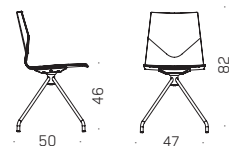

Model

FOUR CAST ONE

- Drejbar med vip i sæde/ryg
- Super siddekomfort
- Option Return
- Sammenhængende design med øvrige Four Cast modeller

Sort Natur
Birk Finer   Kunststof   Kunststof

Træskal

13000

Stol, krom stel

3.049,-

2293

2428

13020

Sædepolstringer:

2 Fame, Atlantic, Pixel, Polo, Fighter

3.818,-

3062

3197

3 Gaja, Remix, Europost 2, Sudden

3.873,-

3117

3252

4 Scuba, Boss

3.933,-

3178

3312

5 Hallingdal, Bass3

3.990,-

3234

3368

6 Highfield, Steelcut trio 2, Divina Melange, Alloy, Minimal, Balder

4.047,-

3292

3426

7 Tundra, Comfort

4.105,-

3349

3484

8 Divina, Sort læder

4.108,-

3352

3486

10 Læder (alle andre farver i kvalitet Sydney)

4.222,-

3466

3600

20 Stripes, Millerstripes

5.014,-

4258

4392

Kunststof skal

13010

Fuldpolstringer:

2 Fame, Atlantic, Pixel, Polo, Fighter

3.908,-

3 Gaja, Remix, Europost 2, Sudden

4.028,-

4 Scuba, Boss

4.162,-

5 Hallingdal, Bass3

4.287,-

6 Highfield, Steelcut trio 2, Divina Melange, Minimal, Balder

4.414,-

7 Tundra, Comfort

4.541,-

8 Divina, Sort læder

4.539,-

10 Læder (alle andre farver i kvalitet Sydney)

4.847,-

20 Stripes, Millerstripes

6.162,-

Polster skal