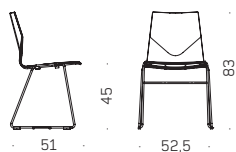

Model

FOUR CAST LINE

- Super stabelbar
- Super siddekomfort
- Kobling i fod
- Sammenhængende design med øvrige Four Cast modeller
- Fås også til udendørs brug (S.23)

Sort Natur
Birk Finer   Kunststof   Kunststof

Træskal

13200

Stol, stabelbar, krom stel

2.601,-   1.845,-   1.980,-

13220

Sædepolstringer:

2 Fame, Atlantic, Pixel, Polo, Fighter	3.370,-	2.614,-	2.748,-
3 Gaja, Remix, Europost 2, Sudden	3.425,-	2.669,-	2.803,-
4 Scuba, Boss	3.485,-	2.729,-	2.864,-
5 Hallingdal, Bass3	3.541,-	2.785,-	2.920,-
6 Highfield, Steelcut trio 2, Divina Melange, Alloy, Minimal, Balder	3.599,-	2.843,-	2.978,-
7 Tundra, Comfort	3.657,-	2.901,-	3.035,-
8 Divina, Sort læder	3.659,-	2.903,-	3.038,-
10 Læder (alle andre farver i kvalitet Sydney)	3.773,-	3.017,-	3.152,-
20 Stripes, Millerstripes	4.565,-	3.809,-	3.944,-

Kunststof skal

13210

Fuldpolstringer:

2 Fame, Atlantic, Pixel, Polo, Fighter	3.459,-		
3 Gaja, Remix, Europost 2, Sudden	3.580,-		
4 Scuba, Boss	3.713,-		
5 Hallingdal, Bass3	3.839,-		
6 Highfield, Steelcut trio 2, Divina Melange, Minimal, Balder	3.965,-		
7 Tundra, Comfort	4.092,-		
8 Divina, Sort læder	4.091,-		
10 Læder (alle andre farver i kvalitet Sydney)	4.399,-		
20 Stripes, Millerstripes	5.713,-