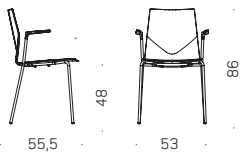

Polster skal

TILBEHØR

Tillæg for Gribehul kun på kunststof og træskaller.

106,-

12599-101-99

Sækkevogn til Four Cast Four. Stabler 10 stk på gulv uden polster og 8 stk med polster.

2.883,-

12599-107-99

Stolevogn til Four Cast Four 20 stk .uden polster: L:100,7 x B:66,2 x H:173 cm. Højde er incl. stole

5.010,-

12599-108-99

Stolevogn til Four Cast Four 12 stk. med polster L100,7 x B66,2 x H189 cm. Højde er incl. stole